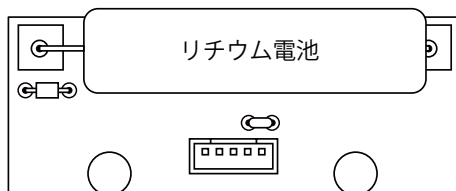

電力計 TLD-55A 用
DTLD-56A 用 2-NP

保護用パネル枠

周波数カウンタ付電力計の前面保護用パネル枠です。

左：パネル枠なし

右：パネル枠あり

保護用パネル枠

形名	対象機種
FAC-PANEL-001	TF-C シリーズ, TLF-B シリーズ

アクセサリ

リチウム電池ユニット

サーモフィルムセンサを搭載した電力計の交換用電池ユニットです。メータを振らせるための増幅回路へ電源供給するためのものです。電池残量が不足すると指示値に影響が出ます。電池残量は電力計の B.CHECK ボタンで確認できます。こちらに記載の無い機種種の電池交換は修理にて承ります。

形名	対象機種
FAC-BATT-001	TLD-55A シリーズ
	TP-9700A シリーズ
	TP-3500A シリーズ
	TP-9500A シリーズ
	TP-9531A シリーズ