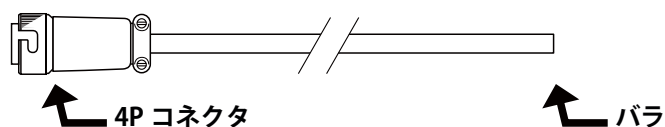

DC 電源コード

形名	対象機種	備考
FAC-CABLE(DC)-001(FU2052)	FU-2052A-01	シガープラグ付 2m

オーディオケーブル

FU-2052A-01 用の低周波コードです。

形名	対象機種	備考
FAC-CABLE(AF)-001(FU2052)	FU-2052A-01	BNCP-φ 3.5 プラグ付 1m

マイクケーブル

FU-2052A-01 用のマイク入力コードです。

形名	対象機種	備考
FAC-CABLE(MC)-001(FU2052)	FU-2052A-01	4P プラグ付 1m