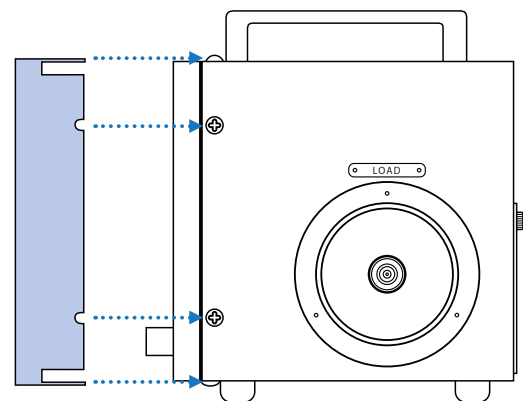

電力計 TLD-55A 用
DTLD-56A 用 2-NP

保護用パネル枠

周波数カウンタ付電力計の前面保護用パネル枠です。

左：パネル枠なし

右：パネル枠あり

保護用パネル枠

形名	対象機種
FAC-PANEL-001	TF-C シリーズ, TLF-B シリーズ

アクセサリ

リチウム電池ユニット

サーモフィルムセンサを搭載した電力計の交換用電池ユニットです。メータを振らせるための増幅回路へ電源供給するためのものです。電池残量が不足すると指示値に影響が出ます。電池残量は電力計の B.CHECK ボタンで確認できます。こちらに記載の無い機種種の電池交換は修理にて承ります。

形名	対象機種
FAC-BATT-001	TLD-55A シリーズ
	TP-9700A シリーズ
	TP-3500A シリーズ
	TP-9500A シリーズ
	TP-9531A シリーズ