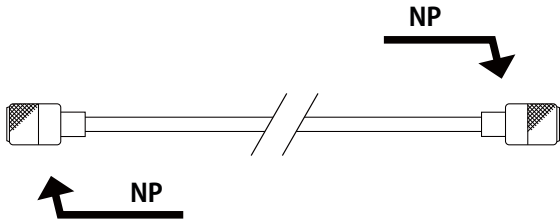

アクセサリ

同軸ケーブル

送信機と測定器を接続するための同軸ケーブルです。

TP-9700A シリーズ、TP-9500A シリーズ、TP-9531A につきましては同軸ケーブルを含んで校正します。これらの製品にお使いの場合は、同軸ケーブルご購入の際に本体の校正もご依頼ください。

形名	コネクタ	インピーダンス
FAC-CABLE(CX)-001(NP-5D2W-1m)	両端 NP	50 Ω
FAC-CABLE(CX)-002(NP-5D2V-1m)		
FAC-CABLE(CX)-003(NP-5D2W-2m)		
FAC-CABLE(CX)-004(NP-10D2W-3m)		
FAC-CABLE(CX)-008(NP-3D2W-1m)		

Uリンク

複合形電力計および無線機テスタにおいて、OUTPUT/ANTENNA コネクタと内蔵のダミーロードを接続するためのリンクケーブルです。接続することで終端形電力計として使用できます。

形名	対象機種
FAC-ULINK-001(FU2052)	FU-2052A-01
FAC-ULINK-002(TLD)	TLD-55A シリーズ, DTLD-56A シリーズ

無線機テスタ FU-2052A 用 2-NP

電力計 TLD-55A 用
DTLD-56A 用 2-NP

保護用パネル枠

周波数カウンタ付電力計の前面保護用パネル枠です。

左：パネル枠なし

右：パネル枠あり

保護用パネル枠

形名	対象機種
FAC-PANEL-001	TF-C シリーズ, TLF-B シリーズ

アクセサリ

リチウム電池ユニット

サーモフィルムセンサを搭載した電力計の交換用電池ユニットです。メータを振らせるための増幅回路へ電源供給するためのものです。電池残量が不足すると指示値に影響が出ます。電池残量は電力計の B.CHECK ボタンで確認できます。こちらに記載の無い機種種の電池交換は修理にて承ります。

形名	対象機種
FAC-BATT-001	TLD-55A シリーズ
	TP-9700A シリーズ
	TP-3500A シリーズ
	TP-9500A シリーズ
	TP-9531A シリーズ