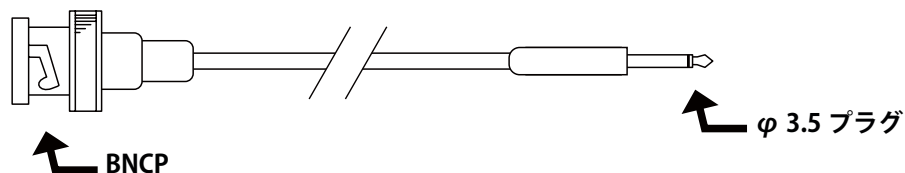

オーディオケーブル

FU-2052A-01 用の低周波コードです。

形名	対象機種	備考
FAC-CABLE(AF)-001(FU2052)	FU-2052A-01	BNCP-φ 3.5 プラグ付 1m