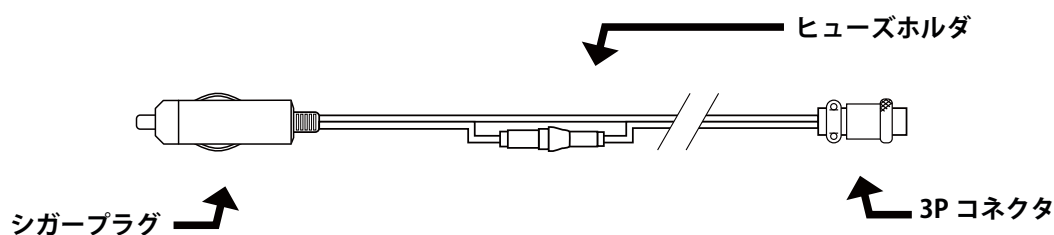

DC 電源コード

形名	対象機種	備考
FAC-CABLE(DC)-001(FU2052)	FU-2052A-01	シガープラグ付 2m