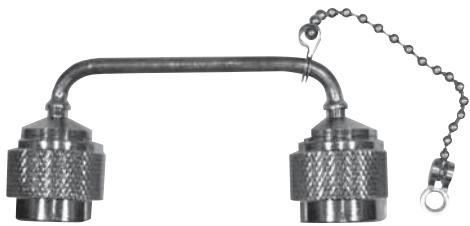

アクセサリ

同軸ケーブル

送信機と測定器を接続するための同軸ケーブルです。

TP-9700A シリーズ、TP-9500A シリーズ、TP-9531A につきましては同軸ケーブルを含んで校正します。これらの製品にお使いの場合は、同軸ケーブルご購入の際に本体の校正もご依頼ください。

形名	コネクタ	インピーダンス
FAC-CABLE(CX)-001(NP-5D2W-1m)	両端 NP	50 Ω
FAC-CABLE(CX)-002(NP-5D2V-1m)		
FAC-CABLE(CX)-003(NP-5D2W-2m)		
FAC-CABLE(CX)-004(NP-10D2W-3m)		
FAC-CABLE(CX)-008(NP-3D2W-1m)		

Uリンク

複合形電力計および無線機テスタにおいて、OUTPUT/ANTENNA コネクタと内蔵のダミーロードを接続するためのリンクケーブルです。接続することで終端形電力計として使用できます。

形名	対象機種
FAC-ULINK-001(FU2052)	FU-2052A-01
FAC-ULINK-002(TLD)	TLD-55A シリーズ, DTLD-56A シリーズ

無線機テスタ FU-2052A 用 2-NP

電力計 TLD-55A 用
DTLD-56A 用 2-NP

保護用パネル枠

周波数カウンタ付電力計の前面保護用パネル枠です。

左：パネル枠なし

右：パネル枠あり

保護用パネル枠

形名	対象機種
FAC-PANEL-001	TF-C シリーズ, TLF-B シリーズ

アクセサリ

リチウム電池ユニット

サーモフィルムセンサを搭載した電力計の交換用電池ユニットです。メータを振らせるための増幅回路へ電源供給するためのものです。電池残量が不足すると指示値に影響が出ます。電池残量は電力計の B.CHECK ボタンで確認できます。こちらに記載の無い機種種の電池交換は修理にて承ります。

形名	対象機種
FAC-BATT-001	TLD-55A シリーズ
	TP-9700A シリーズ
	TP-3500A シリーズ
	TP-9500A シリーズ
	TP-9531A シリーズ